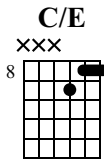

Highchords - Dreiklangsumkehrungen - Dur

Saite 1-3: C, F, G

Standard tuning

♩ = 70

Grundform (5)

1. Umkehrung (6)

2. Umkehrung (4/6)

Grundform (5)