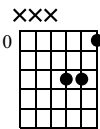

Highchords - Dreiklangsumkehrungen - Dur

Saite 1-3: C, F, G

Standard tuning

♩ = 70

Grundform (5)

1. Umkehrung (6)

2. Umkehrung (4/6)

Grundform (5)

F/A

F/C

F

6 8 10 10

7 8 10 10

8 5 6 5

9 8 10 10

10 8 10 10

TAB

G

G/B

G/D

G

11 10 12 12

12 3 3 4

13 7 8 7