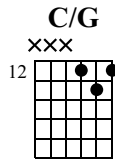

Highchords - Dreiklangsumkehrungen - Dur

Saite 1-3: C, F, G

Standard tuning

♩ = 70

Grundform (5)

1. Umkehrung (6)

2. Umkehrung (4/6)

Grundform (5)