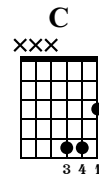

Highchords - Dreiklangsumkehrungen - Dur

Saite 1-3: C, F, G

Standard tuning

♩ = 70

Grundform (5)

1. Umkehrung (6)

2. Umkehrung (4/6)

Grundform (5)

n.guit.

1 4 18 3 3

2 8 8 9

3 12 13 12

4 3 5 5

5 3 4 1

TAB

F

F/A

F/C

F

6 8 10 10

7 8 10 10

8 5 6 5

9 8 10 10

10 8 10 10