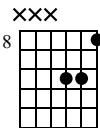

Highchords - Dreiklangsumkehrungen - Dur

Saite 1-3: C, F, G

Standard tuning

♩ = 70

Grundform (5)

1. Umkehrung (6)

2. Umkehrung (4/6)

Grundform (5)

n.guit.

1 4 18 3 3

2 8 8 9

3 12 13 12

4 3 5 5

5 3 4 1

TAB

F

F/A

F/C

F

6 8 10 10

7 8 10 10

8 5 6 5

9 8 10 10

10 8 10 10