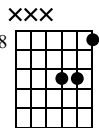

Highchords - Dreiklangsumkehrungen - Dur

Saite 1-3: C, F, G

Standard tuning

♩ = 70

Grundform (5)

1. Umkehrung (6)

2. Umkehrung (4/6)

Grundform (5)

n.guit.

1 4 18 3 3

2 8 8 9

3 12 13 12

4 3 5 5

5 3 4 1

TAB

F

F/A

F/C

F

6 8 10 10

7 8 10 10

8 5 6 5

9 8 10 10

10 8 10 10