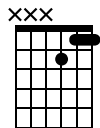

Highchords - Dreiklangsumkehrungen - Dur

Saite 1-3: C, F, G

Standard tuning

♩ = 70

Grundform (5)

1. Umkehrung (6)

2. Umkehrung (4/6)

Grundform (5)

n.guit.

1 4 18 3 3

2 8 8 9

3 12 13 12

4 3 5 5

5 3 4 1

TAB

F

F/A

F/C

F

6 8 10 10

7 8 10 10

8 5 6 5

9 8 10 10

10 8 10 10

TAB

G

G/B

G/D

G

11 10 12 12

12 3 3 4

13 7 8 7

14 10 12 12

15 10 12 12

TAB