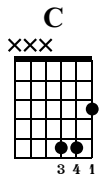

Highchords - Dreiklangsumkehrungen - Dur

Saite 1-3: C, F, G

Standard tuning

♩ = 70

Grundform (5)

1. Umkehrung (6)

2. Umkehrung (4/6)

Grundform (5)

n.guit.

1 4 18 3 3

2 8 8 9

3 12 13 12

4 3 5 5

5 3 4 1

TAB

F

F/A

F/C

F

6 8 10 10

7 8 10 10

8 5 6 5

9 8 10 10

10 8 10 10