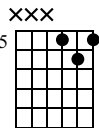

Highchords - Dreiklangsumkehrungen - Dur

Saite 1-3: C, F, G

Standard tuning

♩ = 70

Grundform (5)

1. Umkehrung (6)

2. Umkehrung (4/6)

Grundform (5)

n.guit.

1 4 18 3 3

2 8 8 9

3 12 13 12

4 3 5 5

5 3 4 1

TAB

F

F/A

F/C

F

6 8 10 10

7 8 10 10

8 5 6 5

9 8 10 10

10 8 10 10

TAB

G

G/B

G/D

G

11 10 12 12

12 3 3 4

13 7 8 7

14 10 12 12

15 10 12 12

TAB