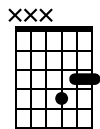

Highchords - Dreiklangsumkehrungen - Dur

Saite 1-3: C, F, G

Standard tuning

♩ = 70

Grundform (5)

1. Umkehrung (6)

2. Umkehrung (4/6)

Grundform (5)

n.guit.

1 4 18 3 3

2 8 8 9

3 12 13 12

4 3 5 5

5 3 4 1

TAB

F

F/A

F/C

F

6 8 10 10

7 8 10 10

8 5 6 5

9 8 10 10

10 8 10 10

TAB

G

G/B

G/D

G

11 10 12 12

12 3 3 4

13 7 8 7

14 10 12 12

15 10 12 12

TAB