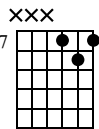

Highchords - Dreiklangsumkehrungen - Dur

Saite 1-3: C, F, G

Standard tuning

♩ = 70

Grundform (5)

1. Umkehrung (6)

2. Umkehrung (4/6)

Grundform (5)

TAB

G

G/B

G/D

G

11 10 12 12

12 3 3 4

13 7 8 7