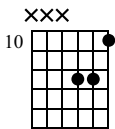

6 8 10 10

7 8 10 10

8 5 6 5

9 8 10 10

10 8 10 10

TAB

G