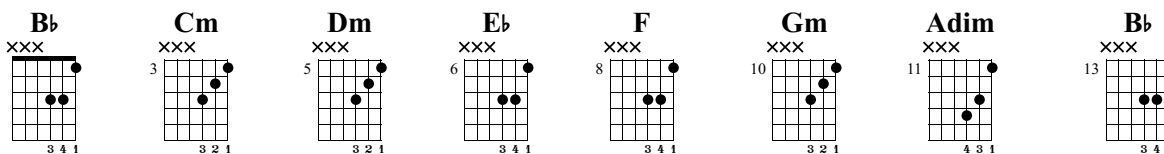

Highchords-Stufenakkorde 3stimmig

Grundton G-Saite

♩ = 80

C-Dur

I Tonika II Subdom.-Par. III Dom.-Par. IV Subdom. V Dominante VI Ton.-Par. VII D7 o. GT/halbv.

1 2 3 4 5 6 7 8 9

mf

n.guit.

TAB

Bb - Dur

I Tonika II Subdom.-Par. III Dom.-Par. IV Subdom. V Dominante VI Ton.-Par. VII D7 o. GT/halbv.

10 11 12 13 14 15 16 17 18

TAB

D - Dur

I Tonika II Subdom.-Par. III Dom.-Par. IV Subdom. V Dominante VI Ton.-Par. VII D7 o. GT/halbv.